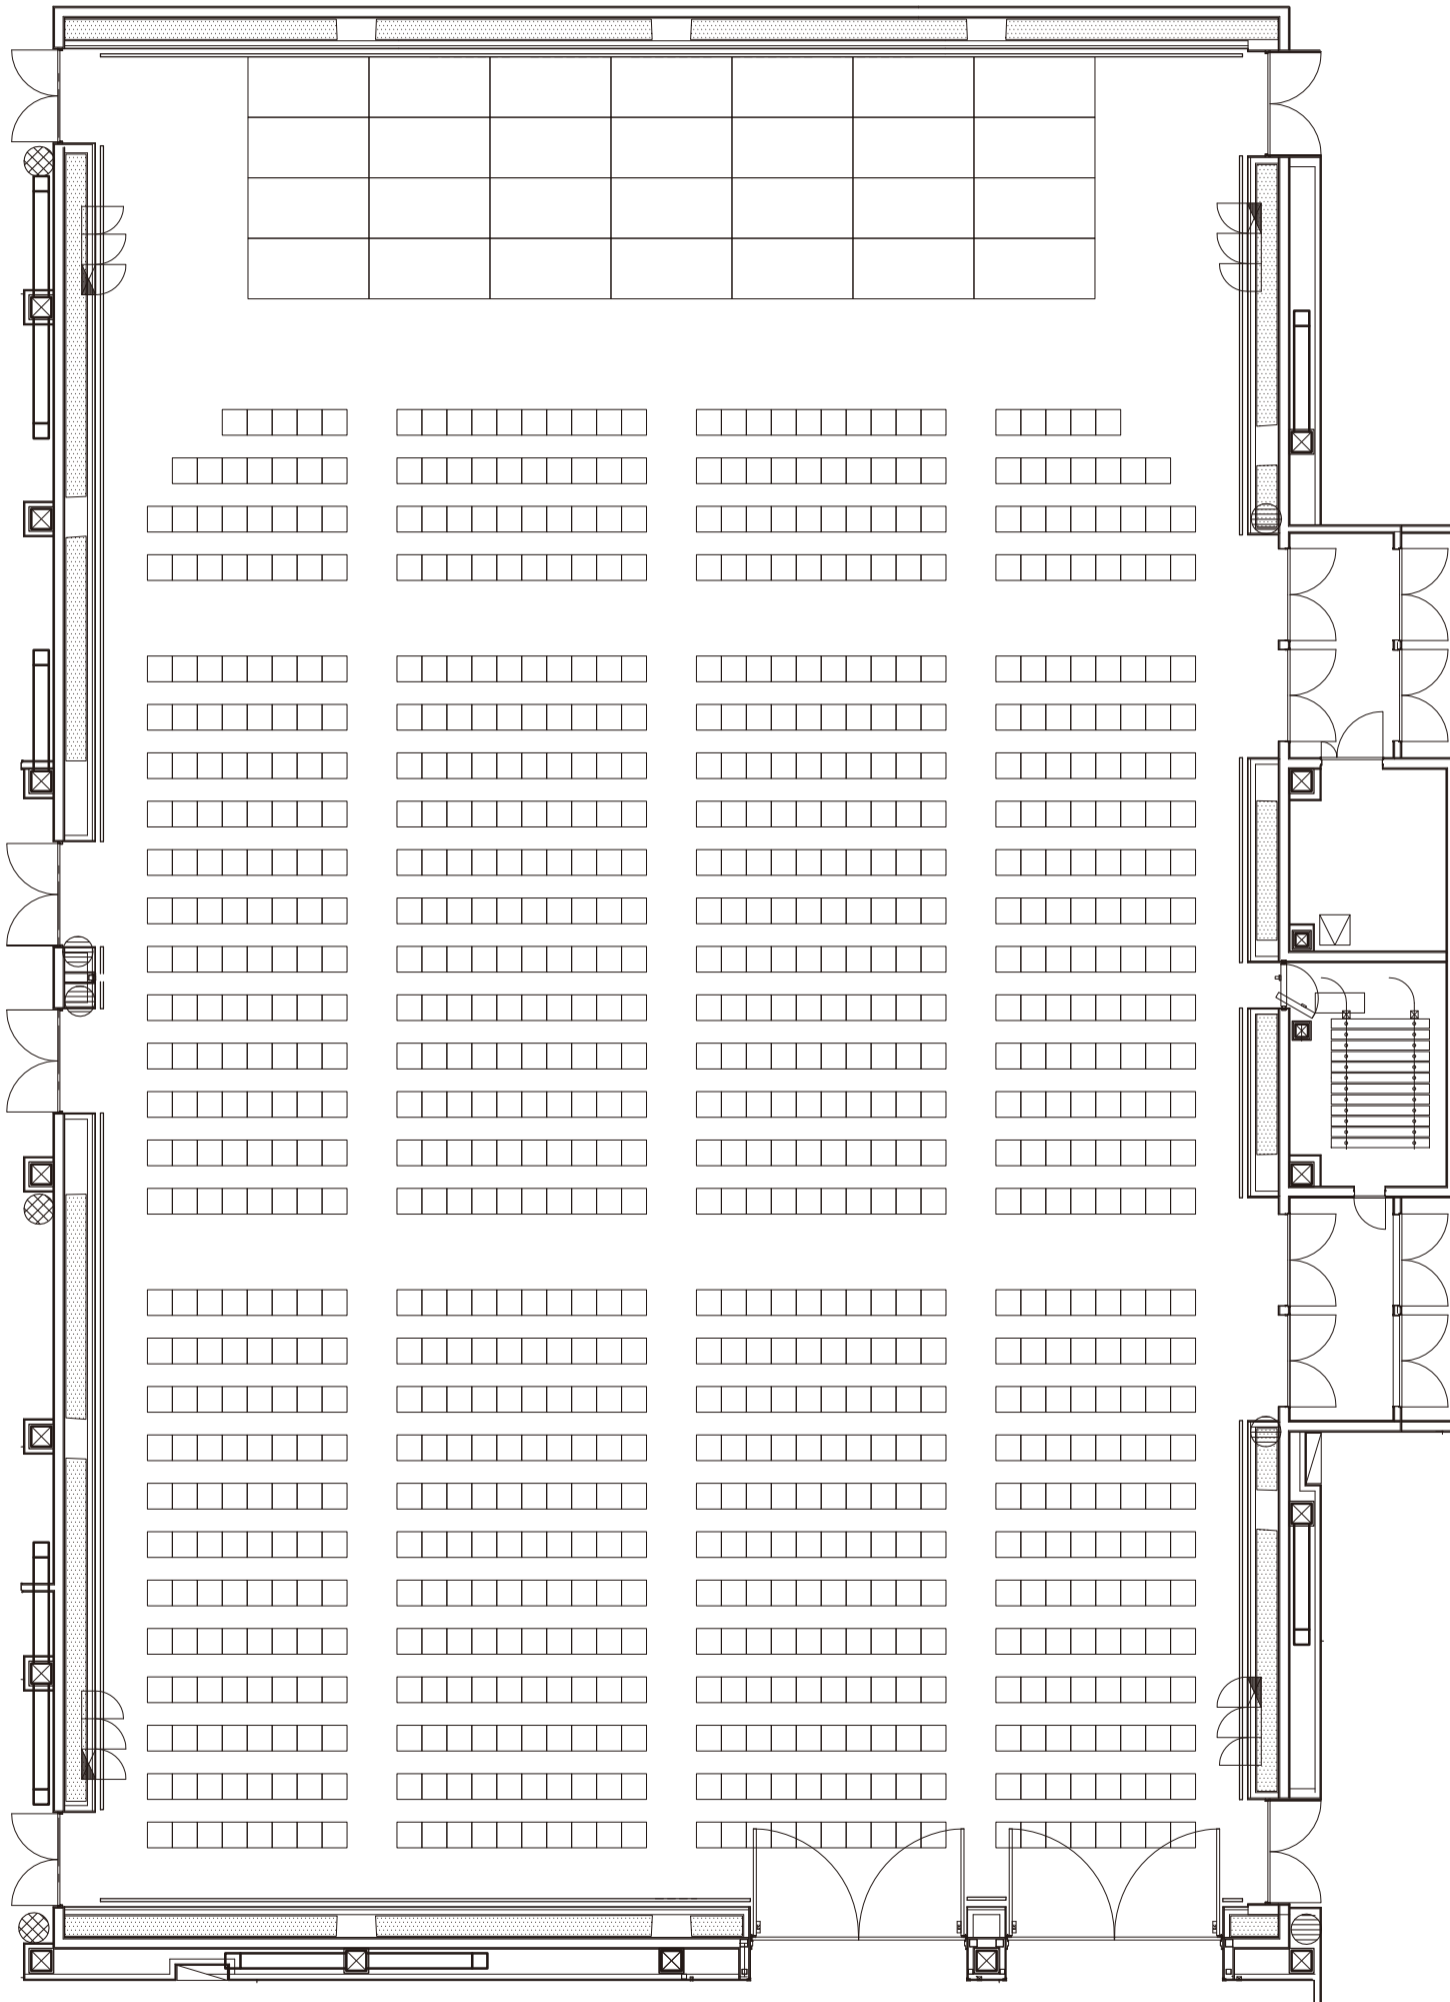

■ コンベンションホール A

※無料設営対象レイアウト

縦配置シアター形式 1,000名

横配置シアター形式 1,000名

■ コンベンションホール A

ホールA-1 横配置分割シアター形式 360名

ホールA-2 縦配置分割シアター形式 510名

ホール A シアター形式
16 席 × 21 列 = 336 席

※無料設営対象レイアウト