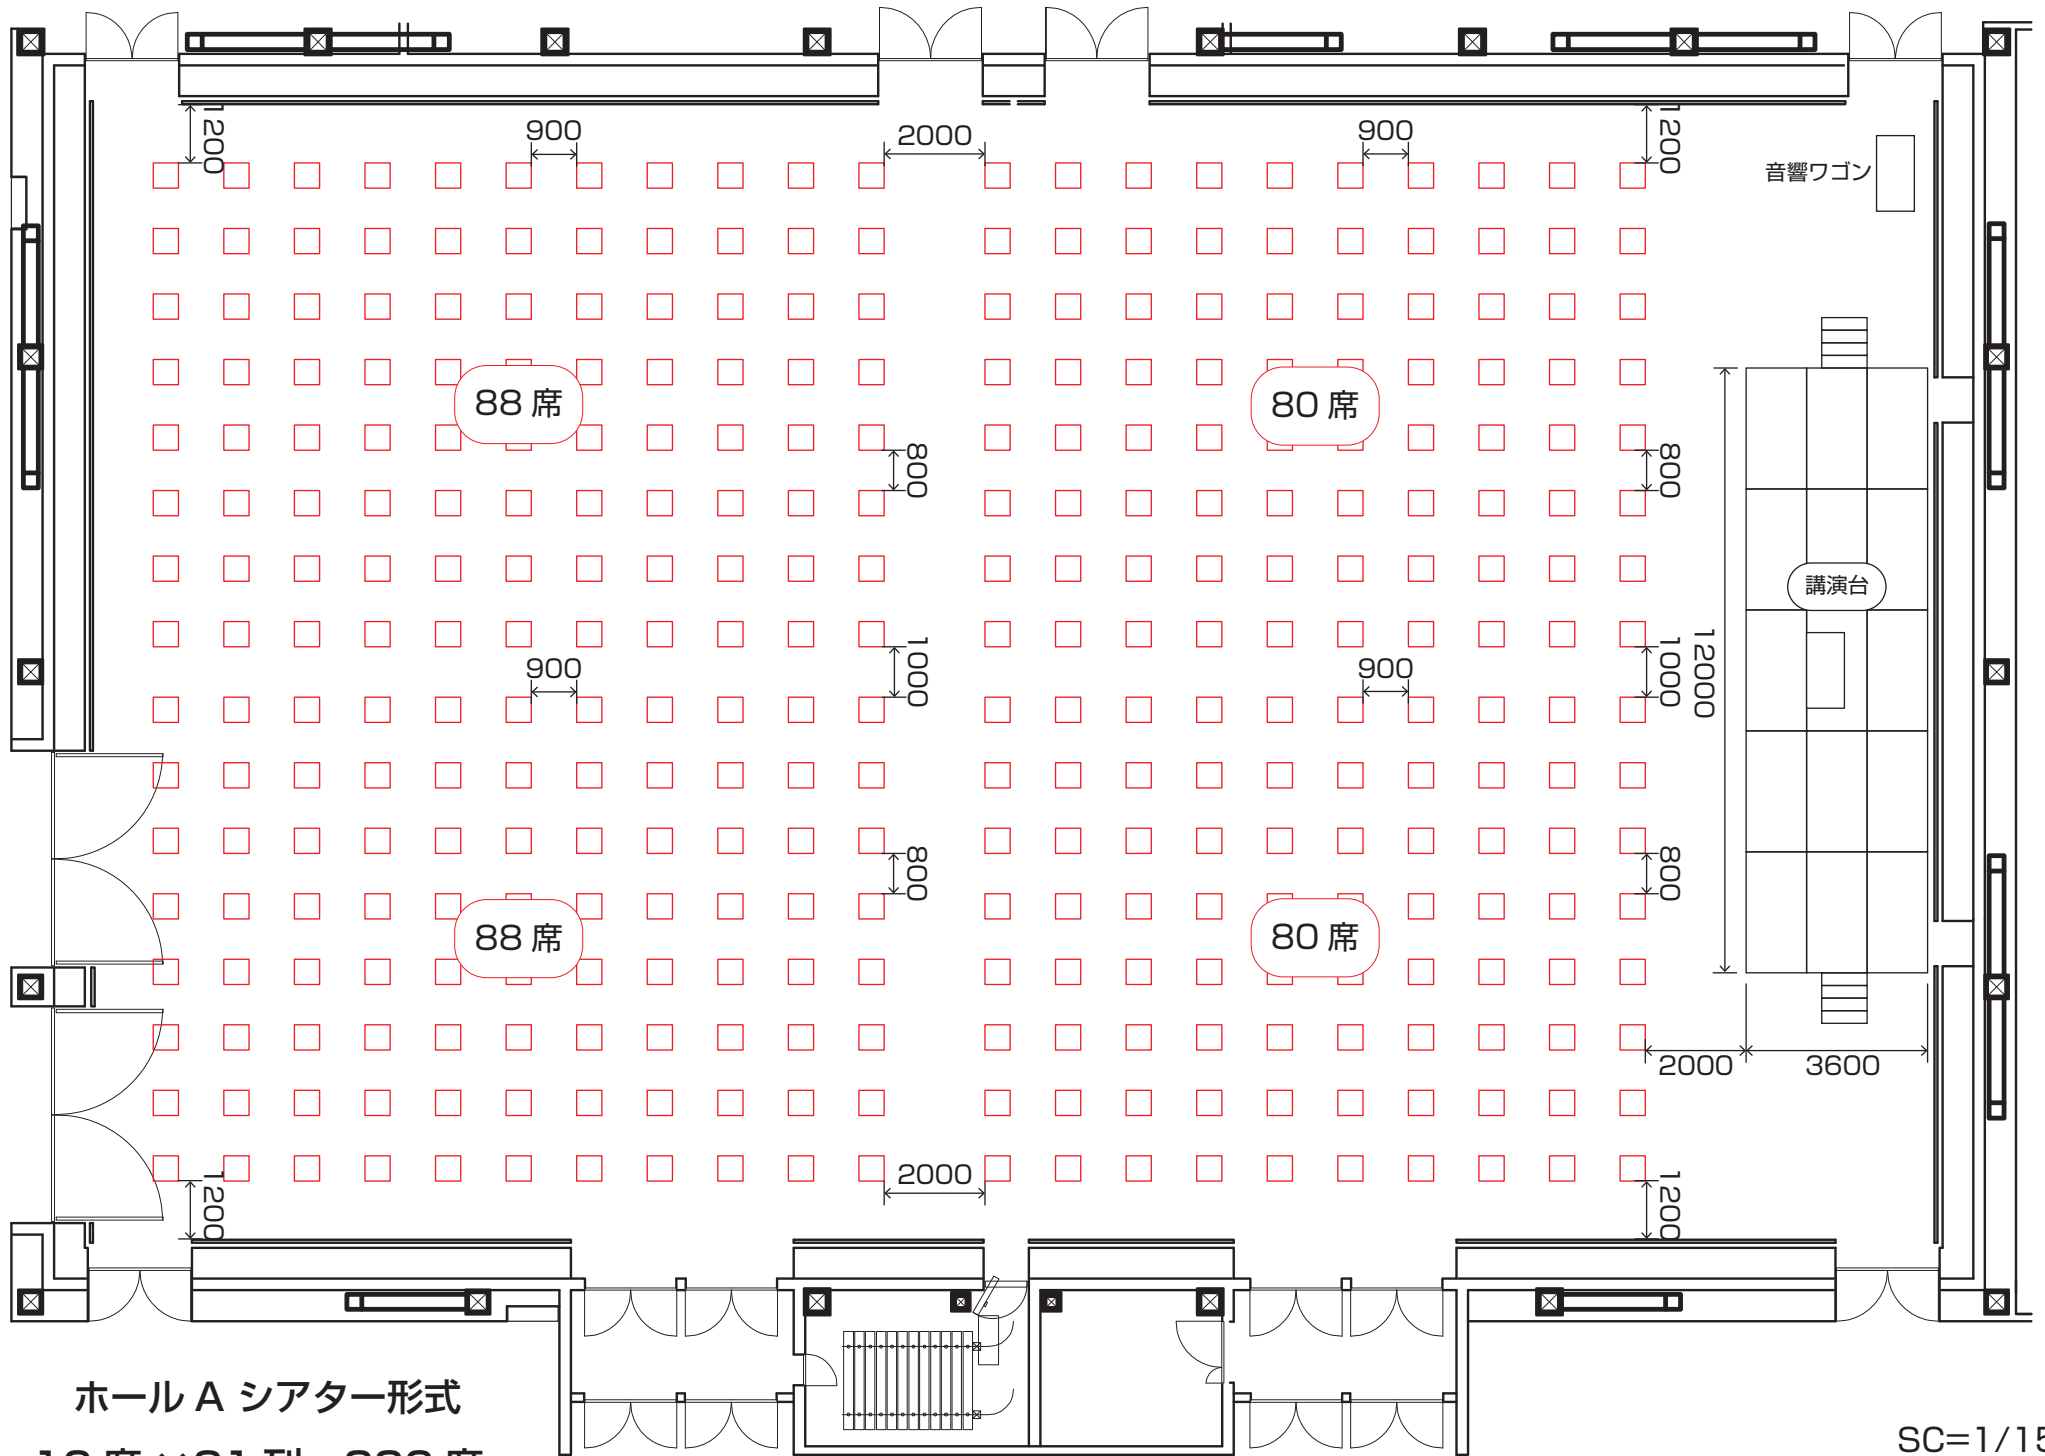

■ コンベンションホール A

※無料設営対象レイアウト

縦配置シアター形式 1,000名

横配置シアター形式 1,000名

■ コンベンションホール A

ホールA-1 横配置分割シアター形式 360名

ホールA-2 縦配置分割シアター形式 510名

ホール A シアター形式
16 席 × 21 列 = 336 席

※無料設営対象レイアウト