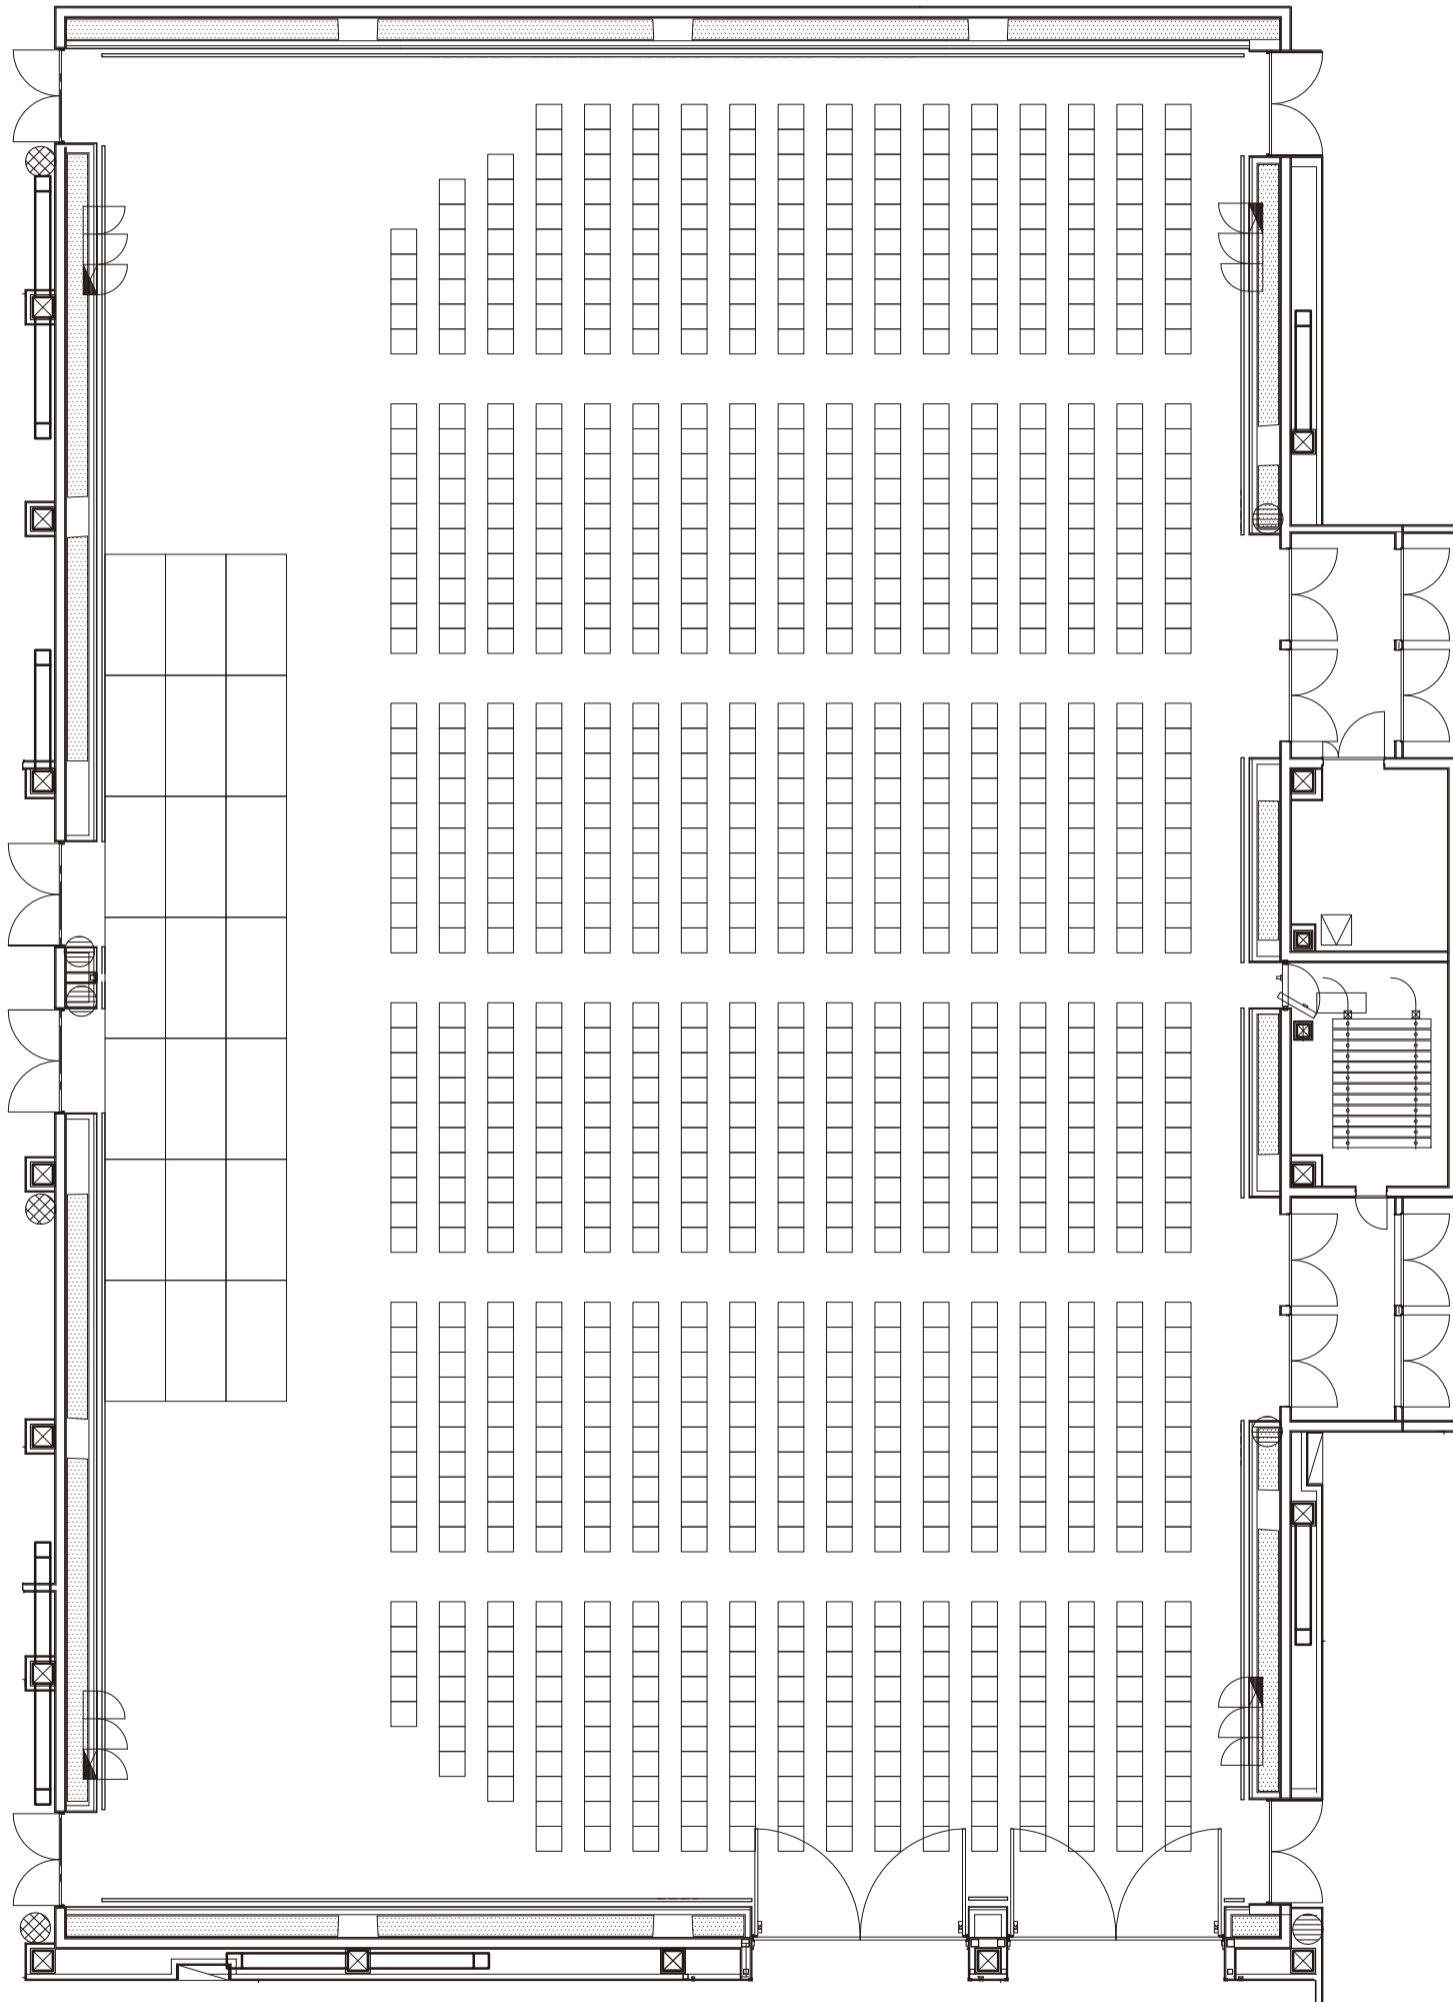

■ コンベンションホール A

※無料設営対象レイアウト

縦配置シアター形式 1,000名

横配置シアター形式 1,000名

■ コンベンションホール A

ホールA-1 横配置分割シアター形式 360名

ホールA-2 縦配置分割シアター形式 510名

ホール A シアター形式
16 席 × 21 列 = 336 席

※無料設営対象レイアウト