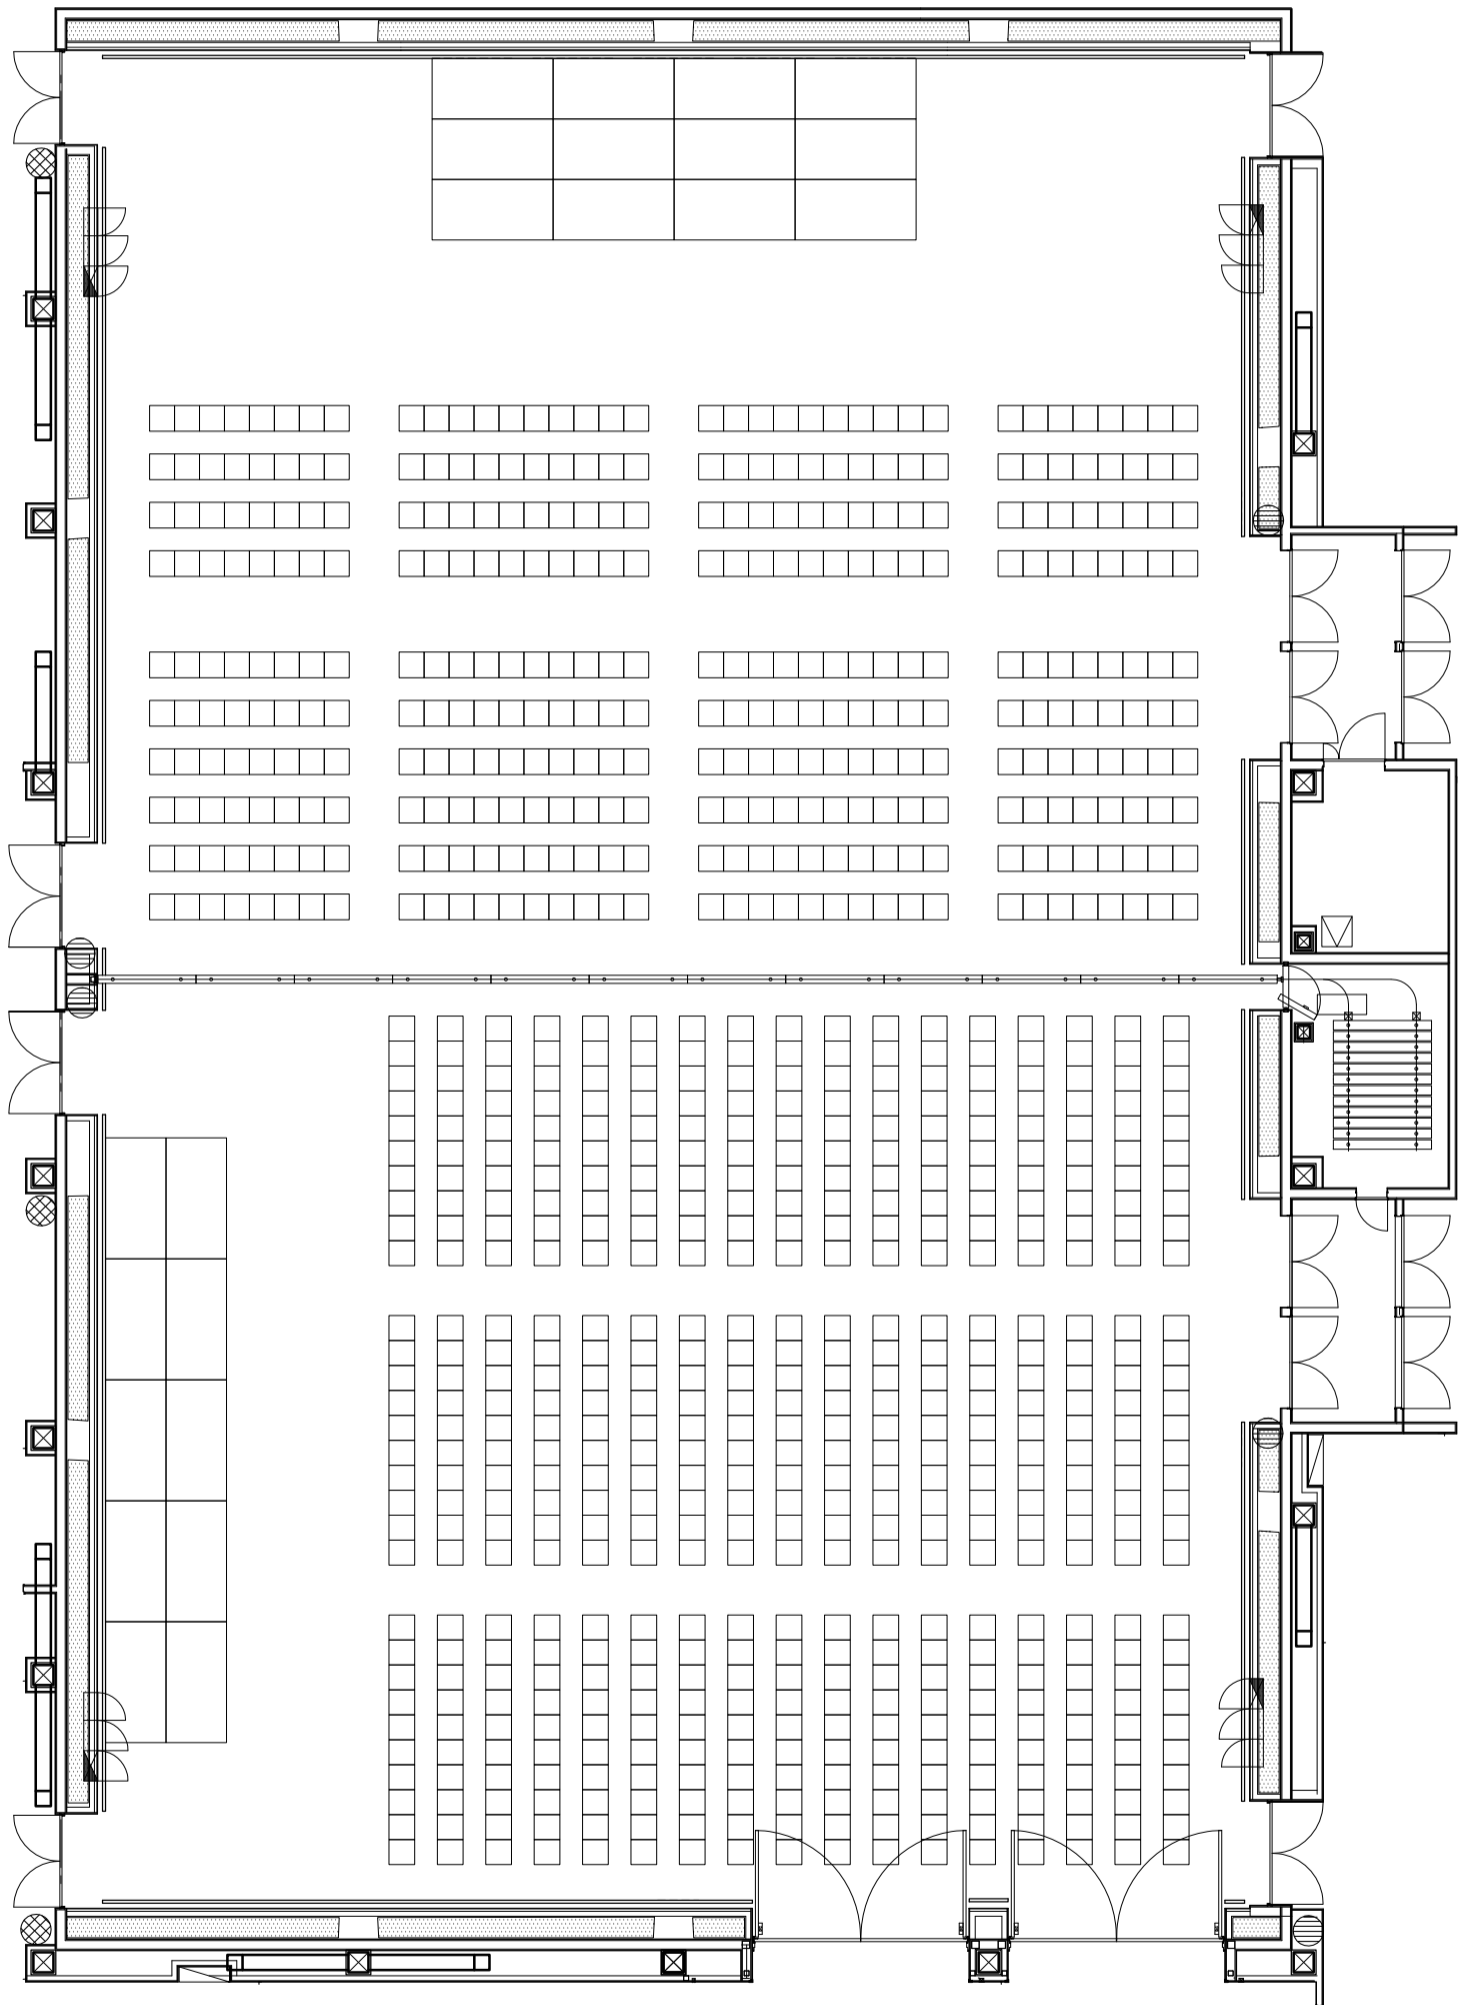

■ コンベンションホール A

※無料設営対象レイアウト

縦配置シアター形式 1,000名

横配置シアター形式 1,000名

■ コンベンションホール A

ホールA-1 横配置分割シアター形式 360名

ホールA-2 縦配置分割シアター形式 510名

ホール A シアター形式
16 席 × 21 列 = 336 席

※無料設営対象レイアウト